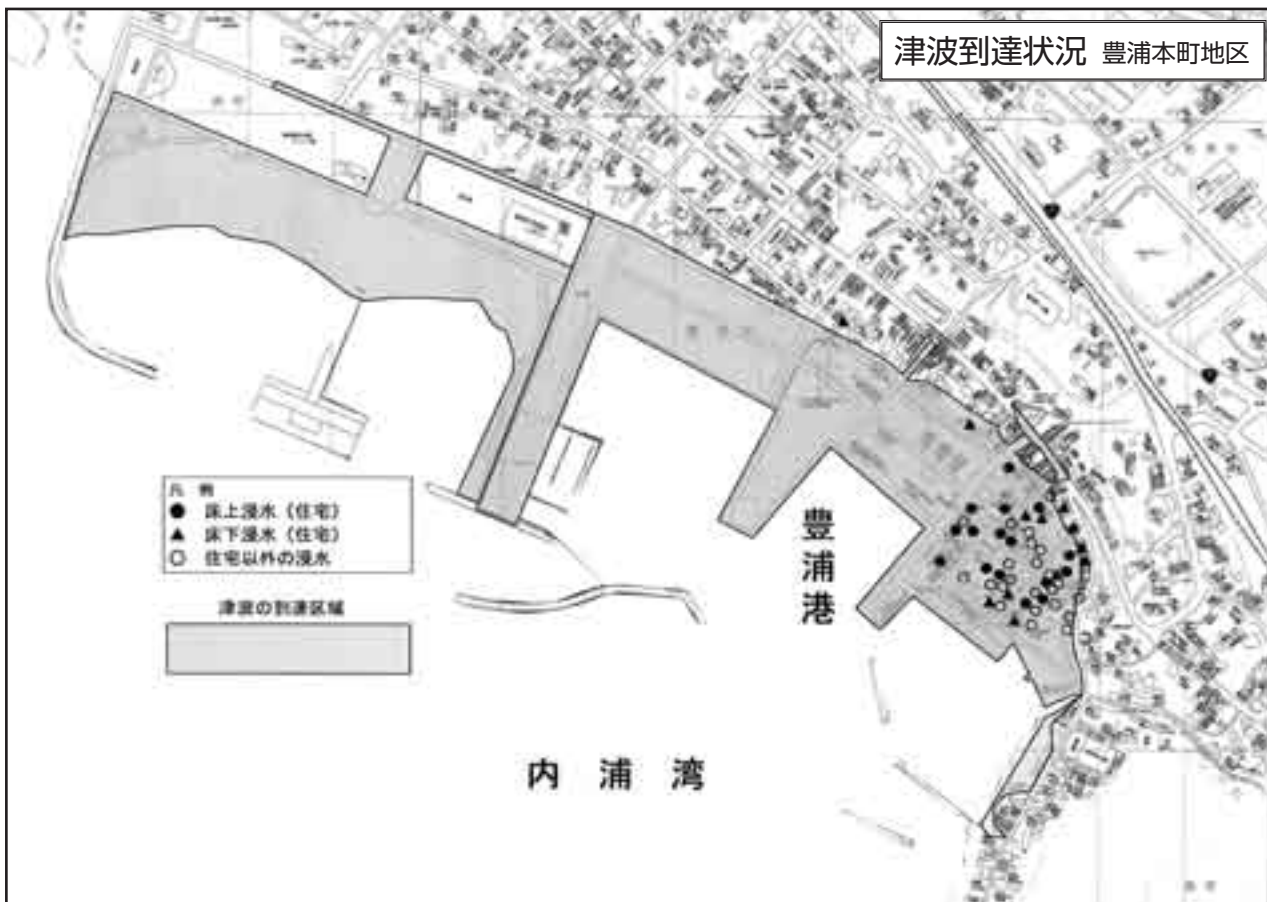

# 太平洋沖地震

東北地方  
太平洋沖地震

まちの話題

町税等の  
コンビニ納付

とようら人

お知らせ

やまごこにゅす

町職員人事異動

町長日記

消防だより

伝言板

▲3月12日(土) 午前5時50分 冠水する豊浦漁港