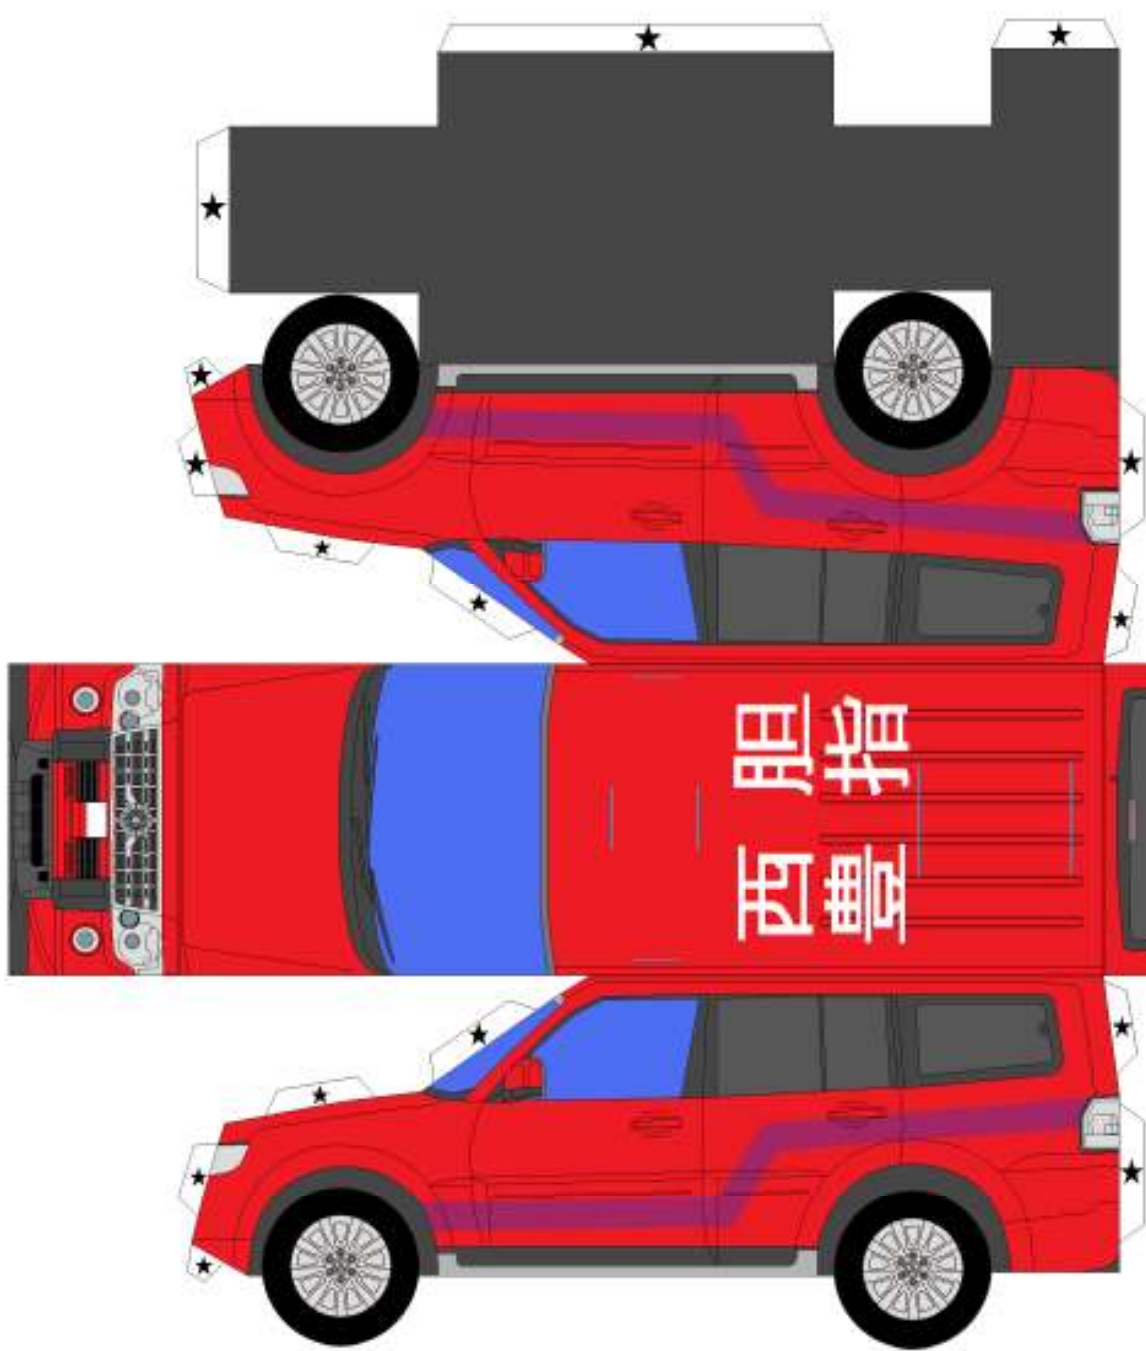

西胆振組合
洞爺湖消防署
豊浦支署

豊浦指揮車

- 使う物
- ・はさみ
 - ・カッター
 - ・テープ
 - ・のり

★マークは【のりつけ】です。
 ★マークは【さしこみ】です。
 — は【きりこみ】をい
 れてください。

【はさみ】や【カッター】で、ケガをしないように！