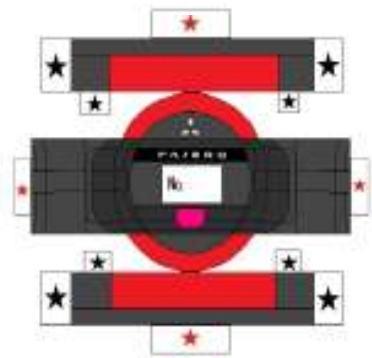

西胆振組合
洞爺湖消防署
豊浦支署

豊浦指揮車

- 使う物
- ・はさみ
 - ・カッター
 - ・テープ
 - ・のり

★マークは【のりつけ】です。
 ★マークは【さしこみ】です。
 — は【きりこみ】をい
 れてください。

【はさみ】や【カッター】で、ケガをしないように！