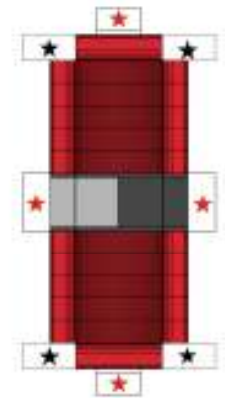

西胆振組合
洞爺湖消防署
豊浦支署

豊浦指揮車

- 使う物
- ・はさみ
 - ・カッター
 - ・テープ
 - ・のり

★マークは【のりつけ】です。
 ★マークは【さしこみ】です。
 — は【きりこみ】をい
 れてください。

【はさみ】や【カッター】で、ケガをしないように！