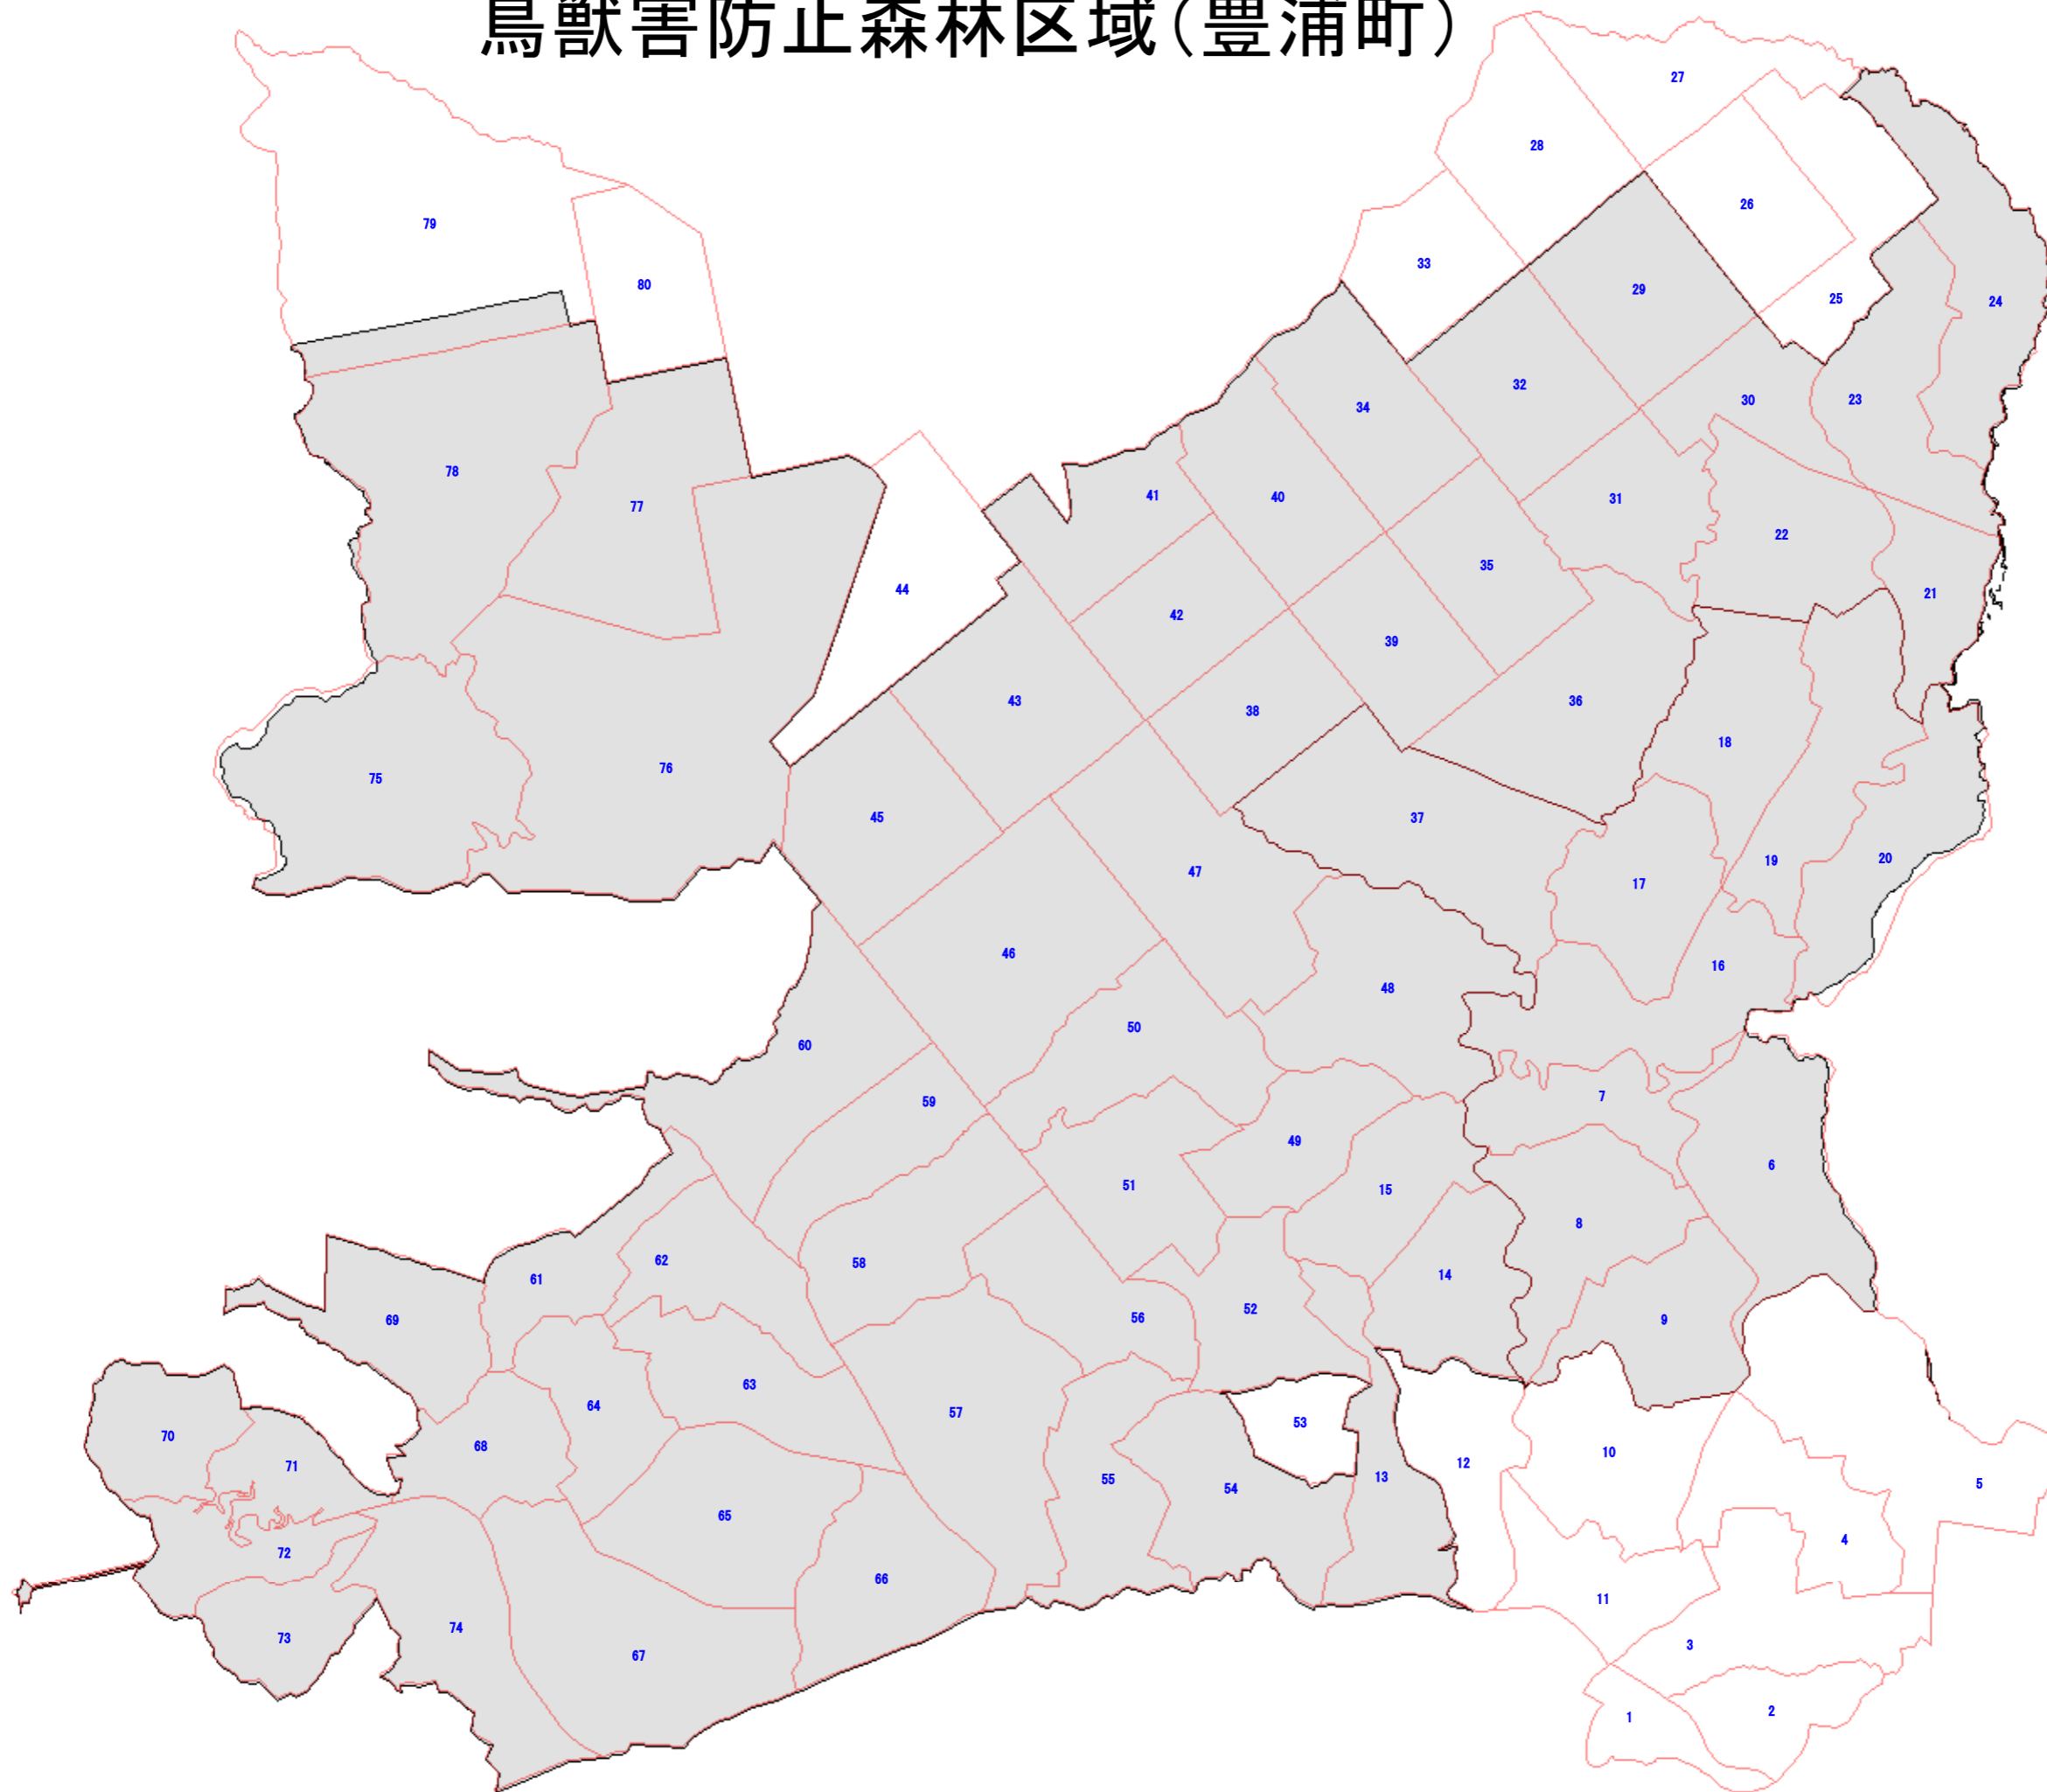

鳥獣害防止森林区域(豊浦町)

- 凡例**
-  林班
 -  豊浦町被害
 -  豊浦町生息
 - 現年林班ラベル

1:60,000