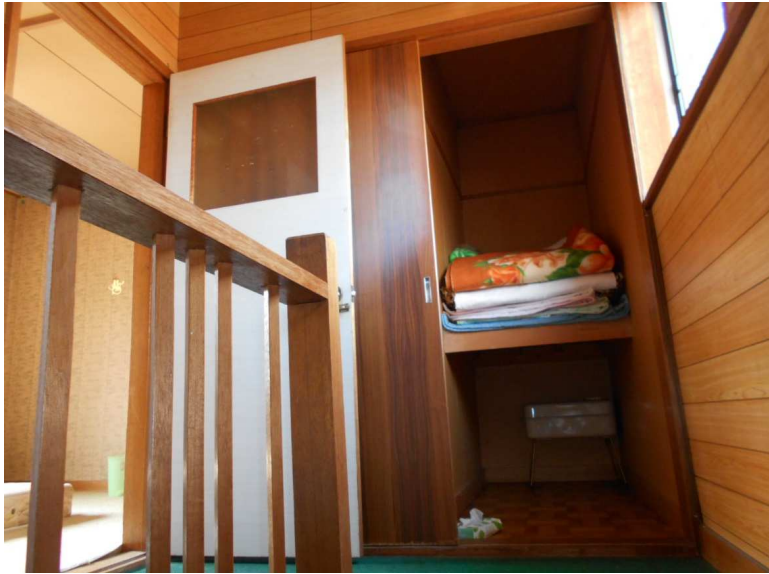

撮影年月日	2022.4.20
名 称	【T-52】
室 名	居間、和室1

撮影年月日	2022.4.20
名 称	【T-52】
室 名	居間、食堂

撮影年月日	2022.4.20
名 称	【T-52】
室 名	和室2

撮影年月日	2022.4.20
名称	【T-52】
室名	和室3

撮影年月日	2022.4.20
名称	【T-52】
室名	和室4①

撮影年月日	2022.4.20
名称	【T-52】
室名	和室4②

撮影年月日	2022.4.20
名 称	【T-52】
室 名	2階収納

撮影年月日	2022.4.20
名 称	【T-52】
室 名	便所

撮影年月日	2022.4.20
名 称	【T-52】
室 名	台所