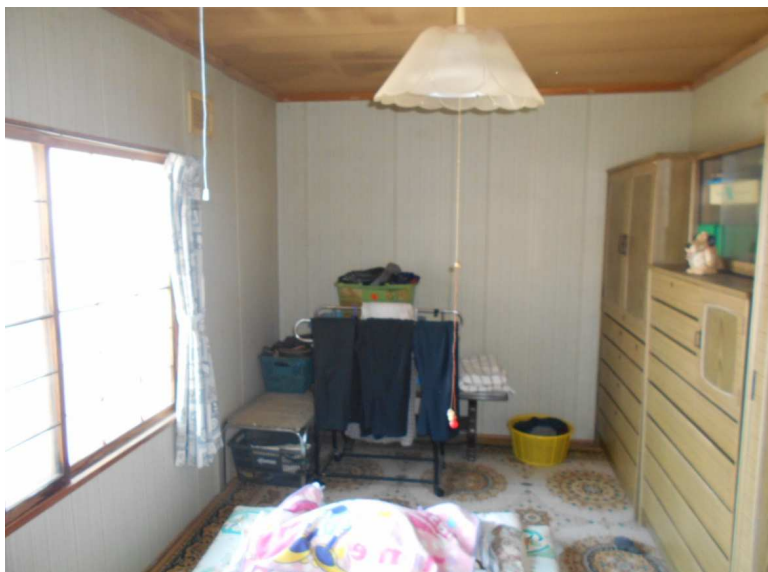

撮影年月日	2022.4.20
名 称	【T-52】
室 名	居間、和室1

撮影年月日	2022.4.20
名 称	【T-52】
室 名	居間、食堂

撮影年月日	2022.4.20
名 称	【T-52】
室 名	和室2

撮影年月日	2022.4.20
名称	【T-52】
室名	和室3

撮影年月日	2022.4.20
名称	【T-52】
室名	和室4①

撮影年月日	2022.4.20
名称	【T-52】
室名	和室4②

撮影年月日	2022.4.20
名 称	【T-52】
室 名	2階収納

撮影年月日	2022.4.20
名 称	【T-52】
室 名	便所

撮影年月日	2022.4.20
名 称	【T-52】
室 名	台所