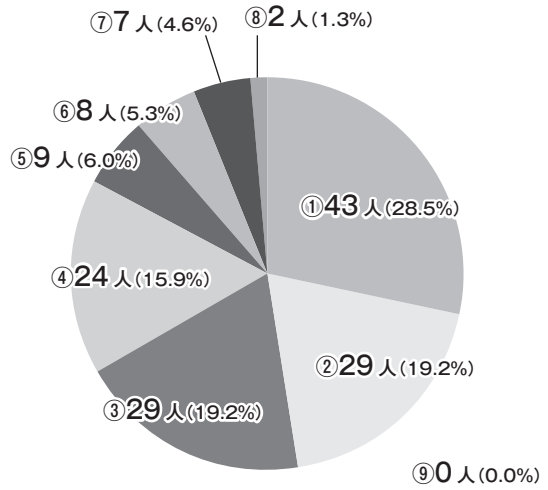

● 次に利用する店舗（生鮮食料品） ●

①Aコープ店舗	43人
②洞爺湖町スーパー・サツドラ	29人
③伊達市スーパー、イオン・アークス等	29人
④豊浦町内コンビニ	24人
⑤豊浦町内食料小売店	9人
⑥室蘭市スーパー、イオン・アークス等	8人
⑦生協の宅配・移動販売車	7人
⑧その他の地域（札幌・苫小牧）	2人
⑨通信販売楽天・アマゾン等	0人

● よく利用する店舗（一般食料品） ●

①伊達市スーパー、イオン・アークス等	64人
②Aコープ店舗	39人
③豊浦町内コンビニ	32人
④洞爺湖町スーパー・サツドラ	25人
⑤豊浦町内食料小売店	5人
⑥生協の宅配・移動販売車	5人
⑦室蘭市スーパー、イオン・アークス等	4人
⑧通信販売楽天・アマゾン等	2人
⑨その他の地域（札幌・苫小牧）	1人

● 次に利用する店舗（一般食料品） ●

①豊浦町内コンビニ	40人
②洞爺湖町スーパー・サツドラ	37人
③Aコープ店舗	29人
④伊達市スーパー、イオン・アークス等	27人
⑤豊浦町内食料小売店	8人
⑥生協の宅配・移動販売車	8人
⑦室蘭市スーパー、イオン・アークス等	5人
⑧その他の地域（札幌・苫小牧）	2人
⑨通信販売楽天・アマゾン等	1人

● Aコープ豊浦店の代わりとなる店舗は必要ですか？ ●