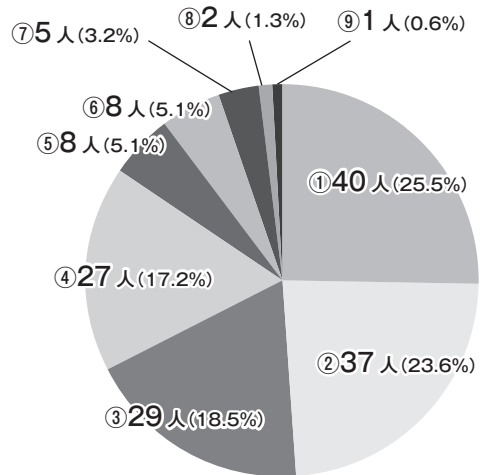

● 次に利用する店舗（生鮮食料品） ●

①Aコープ店舗	43人
②洞爺湖町スーパー・サツドラ	29人
③伊達市スーパー、イオン・アークス等	29人
④豊浦町内コンビニ	24人
⑤豊浦町内食料小売店	9人
⑥室蘭市スーパー、イオン・アークス等	8人
⑦生協の宅配・移動販売車	7人
⑧その他の地域（札幌・苫小牧）	2人
⑨通信販売楽天・アマゾン等	0人

● よく利用する店舗（一般食料品） ●

①伊達市スーパー、イオン・アークス等	64人
②Aコープ店舗	39人
③豊浦町内コンビニ	32人
④洞爺湖町スーパー・サツドラ	25人
⑤豊浦町内食料小売店	5人
⑥生協の宅配・移動販売車	5人
⑦室蘭市スーパー、イオン・アークス等	4人
⑧通信販売楽天・アマゾン等	2人
⑨その他の地域（札幌・苫小牧）	1人

● 次に利用する店舗（一般食料品） ●

①豊浦町内コンビニ	40人
②洞爺湖町スーパー・サツドラ	37人
③Aコープ店舗	29人
④伊達市スーパー、イオン・アークス等	27人
⑤豊浦町内食料小売店	8人
⑥生協の宅配・移動販売車	8人
⑦室蘭市スーパー、イオン・アークス等	5人
⑧その他の地域（札幌・苫小牧）	2人
⑨通信販売楽天・アマゾン等	1人

● Aコープ豊浦店の代わりとなる店舗は必要ですか？ ●