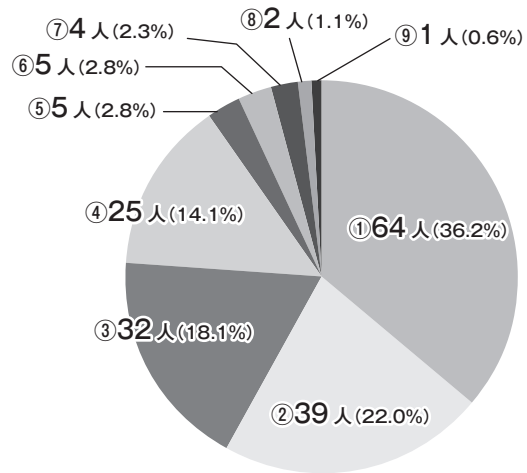

● 次に利用する店舗（生鮮食料品） ●

①Aコープ店舗	43人
②洞爺湖町スーパー・サツドラ	29人
③伊達市スーパー、イオン・アークス等	29人
④豊浦町内コンビニ	24人
⑤豊浦町内食料小売店	9人
⑥室蘭市スーパー、イオン・アークス等	8人
⑦生協の宅配・移動販売車	7人
⑧その他の地域（札幌・苫小牧）	2人
⑨通信販売楽天・アマゾン等	0人

● よく利用する店舗（一般食料品） ●

①伊達市スーパー、イオン・アークス等	64人
②Aコープ店舗	39人
③豊浦町内コンビニ	32人
④洞爺湖町スーパー・サツドラ	25人
⑤豊浦町内食料小売店	5人
⑥生協の宅配・移動販売車	5人
⑦室蘭市スーパー、イオン・アークス等	4人
⑧通信販売楽天・アマゾン等	2人
⑨その他の地域（札幌・苫小牧）	1人

● 次に利用する店舗（一般食料品） ●

①豊浦町内コンビニ	40人
②洞爺湖町スーパー・サツドラ	37人
③Aコープ店舗	29人
④伊達市スーパー、イオン・アークス等	27人
⑤豊浦町内食料小売店	8人
⑥生協の宅配・移動販売車	8人
⑦室蘭市スーパー、イオン・アークス等	5人
⑧その他の地域（札幌・苫小牧）	2人
⑨通信販売楽天・アマゾン等	1人

● Aコープ豊浦店の代わりとなる店舗は必要ですか？ ●