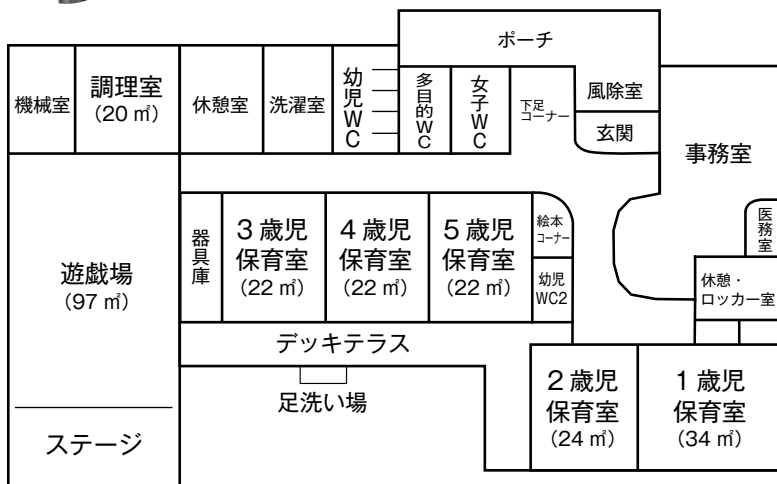

幼児トイレは思わずトイレが楽しくなっちゃうかわいらしいデザイン。

年齢別の保育室は、必要に応じて可動式の壁で一体化させることができます。

約97㎡の遊戯場。天井が高く、窓からは自然光が降り注いでいます。演台もあり、発表会もこちらで行うことができます。毎日ここで、園児は縄跳びや跳び箱など元気いっぱい遊んでいます。

西 蘭子 所長

狭さゆえにどうしても約束事が多かった旧園舎。明るく伸び伸びとした広い空間の新園舎では、活動の場が広がったことにより子どもたちの「笑顔」が増えたように思います。地域の宝物である子どもたちの「笑顔」から地域活性化につながればと思います。